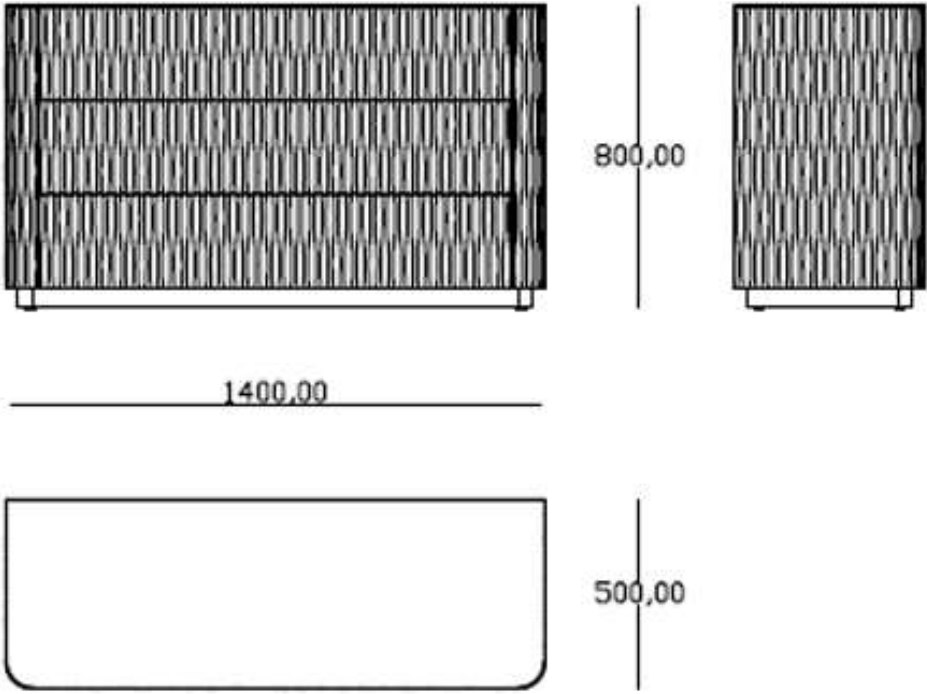

**BRETON**

CÔMODA  
**MALDONADO**

CÔMODA  
**MALDONADO**

**BRETON**

Cômoda

CÔMODA  
**MALDONADO**

**BRETON**

## Diferenciais:

- Tampo em vidro ou espelho
  - Fita metálica em latão
- Gavetas com fecho toque em efeito dunas
- Corpo externo em MDF efeito dunas revestido em recouro

CÔMODA  
**MALDONADO**

**BRETON**

 Estrutura em MDF efeito dunas revestido em couro reconstituído. Tampo em cristal ou espelho. Medidas especiais sob consulta.

Medidas podem apresentar leves variações. Nos reservamos o direito de efetuar essas alterações sem consulta prévia.